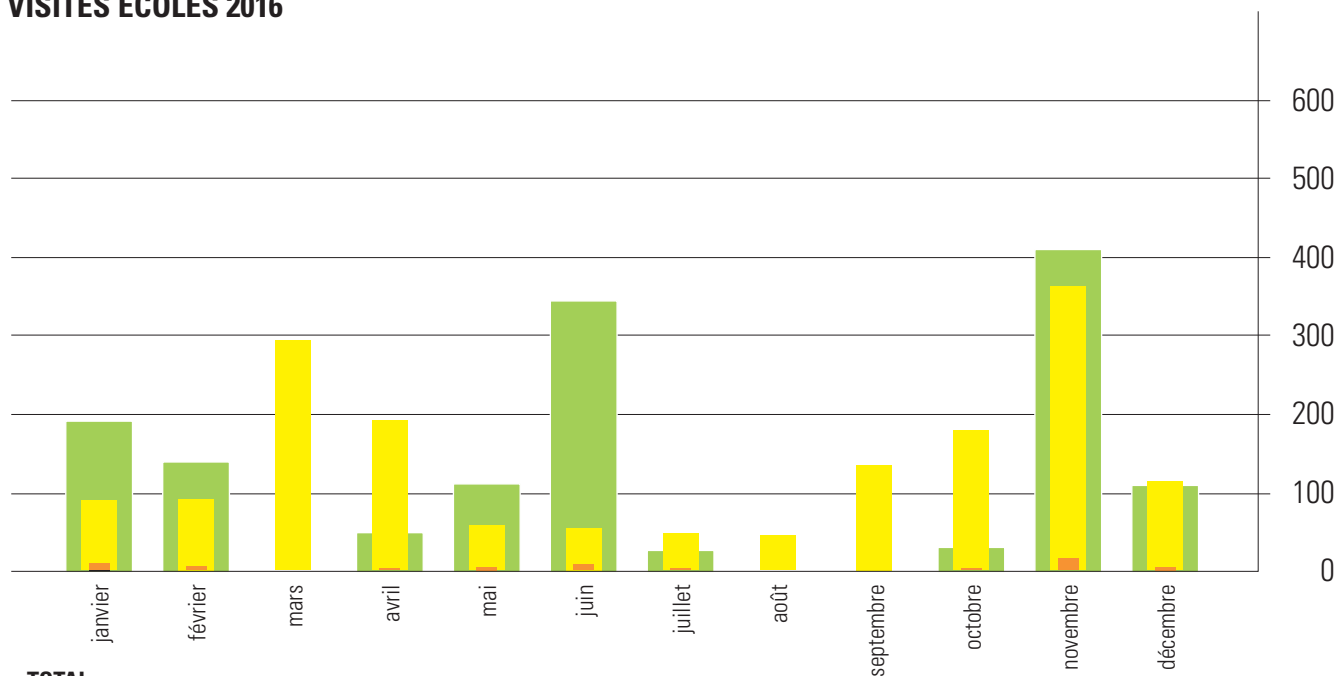

VISITES ÉCOLES 2016

TOTAL

■ Visiteurs en 2016: **1'523**

■ Visites en 2016: **82**

■ Visiteurs en 2015: **1'507**